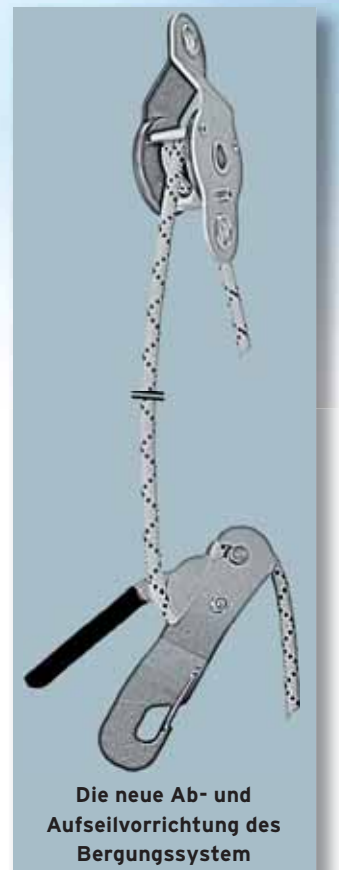

# IMMOOS - Bergungssystem technisch erweitert

Das IMMOOS Bergungssystem für Sessel- und Kabinenbahnen ist weltweit bereits über 2000 Mal im Einsatz. Ein beachtlicher Erfolg für die junge und dynamische Firma, welche sich deswegen aber keineswegs auf den Lorbeeren ausruht, sondern ihr ohnehin schon äusserst vorteilhaftes Bergungssystem stets verbessert.

■ Das IMMOOS Bergungssystem für Sessel- und Kabinenbahnen stösst bei den Seilbahnbetreibern durch Zuverlässigkeit, Effizienz und Vielseitigkeit auf sehr grosse Akzeptanz. Der Bergungsspezialist IMMOOS hat nun das Bergungssystems technisch weiterentwickelt. Neu erlaubt das System, dass Retter mit der Abseilvorrichtung auch aufgezogen werden können. Diese Option ist vor allem bei grossen Fahrbetriebsmittel-Abständen eine vorteilhafte

und zeiteinsparende Variante. Eine weitere Verbesserung erzielte IMMOOS zudem mit der neuen, selbst konstruierten Seilbremse Typ «Mösi». Wesentlicher Vorteil dieser Bremse ist die integrierte Demi-Antipanik-Funktion, welche bewirkt, dass der Abseilvorgang einerseits durch das Loslassen gestoppt und andererseits bei zu starkem Drücken abgebremst wird. Die Abseilgeschwindigkeit lässt sich manuell regulieren.

## **Bewährtes und vorteilhaftes Bergungssystem**

Durch diese technischen Weiterentwicklungen erhält das einfache und kompetente IMMOOS Bergungssystem noch mehr Vorteile. Das bewährte IMMOOS Seilfahrgerät Typ C, ebenfalls eine sehr vorteilhafte Eigenkonstruktion, ist ein weiterer Pluspunkt des kostengünstigen Systems. Das Seilfahrgerät ist auf allen Drahtseildurchmessern bis 60 mm einsetzbar und garantiert dank den zwei Rollen ein angenehmes und ruhiges Fahren auf dem Förderseil. Ein weiterer grosser Vorteil gegenüber anderen Seilfahrgeräten ist, dass beim Umsetzen bei der Seilbahnklemme kein Zurückschieben ab der Klemmenzunge notwendig ist und der Retter dadurch einen kurzen Umhängeweg hat.