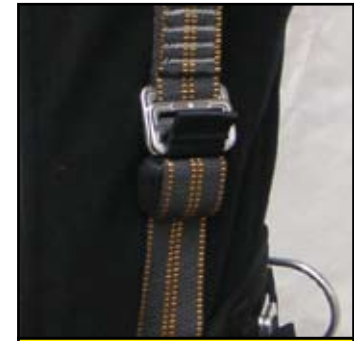

Die seitlichen Halteösen sind umklappbar

Sehr angenehme Sitzposition bei Arbeiten am hängenden Seil

Legende:

- | | |
|--|--|
| 1 Fangösen vorne (sternal) nach EN 361 | 6 Anhängösen für Materialbeutel |
| 2 Fangösen vorne (Sitzgurt) nach EN 813 | 7 Karabiner-Anhängeschlaufe |
| 3 Fangöse hinten (dorsal) nach EN 361 | 8 Elastisches Gurtband |
| 4 Seitliche Halteösen nach EN 358 | 9 Karabiner-Halterungsösen |
| 5 Rückhalteschlaufe | |

Die Gurtbänder können optimal eingewickelt werden und stören nicht

Der Materialbeutel ist mit beiden Händen problemlos erreichbar

Die Anhängöse bei der Beinschlaufe ist hängend in idealer Griffnähe