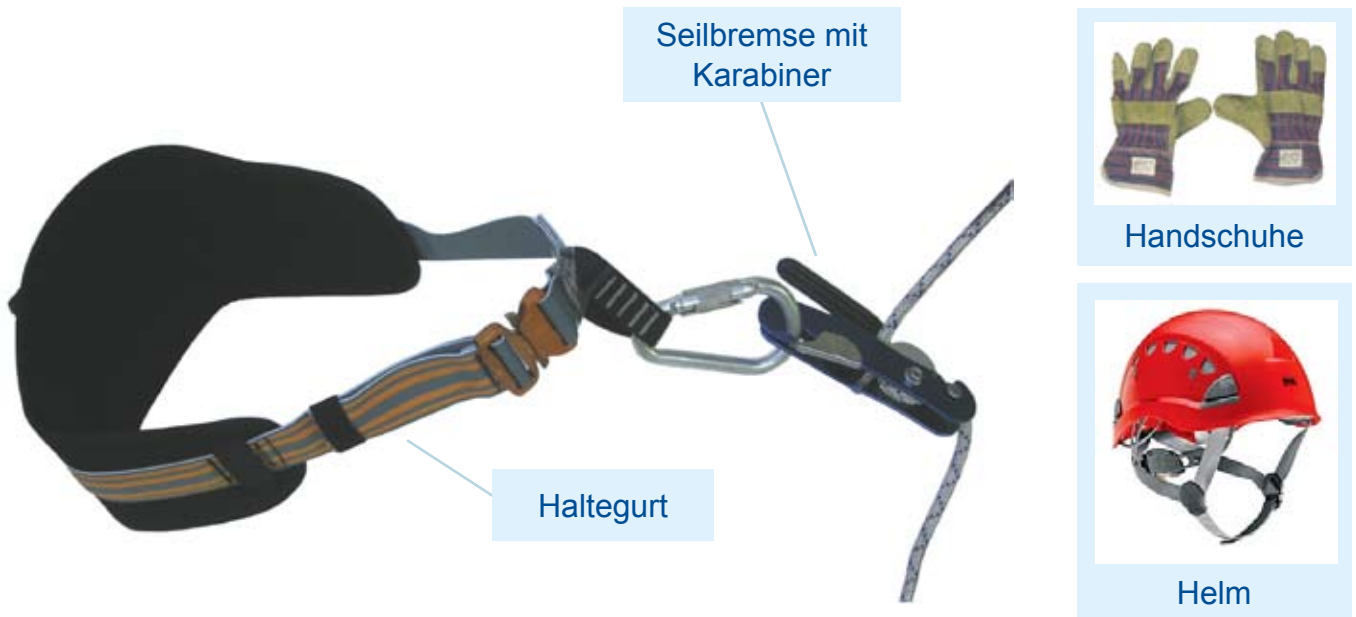

Ausrüstung für den “Retter am Boden“